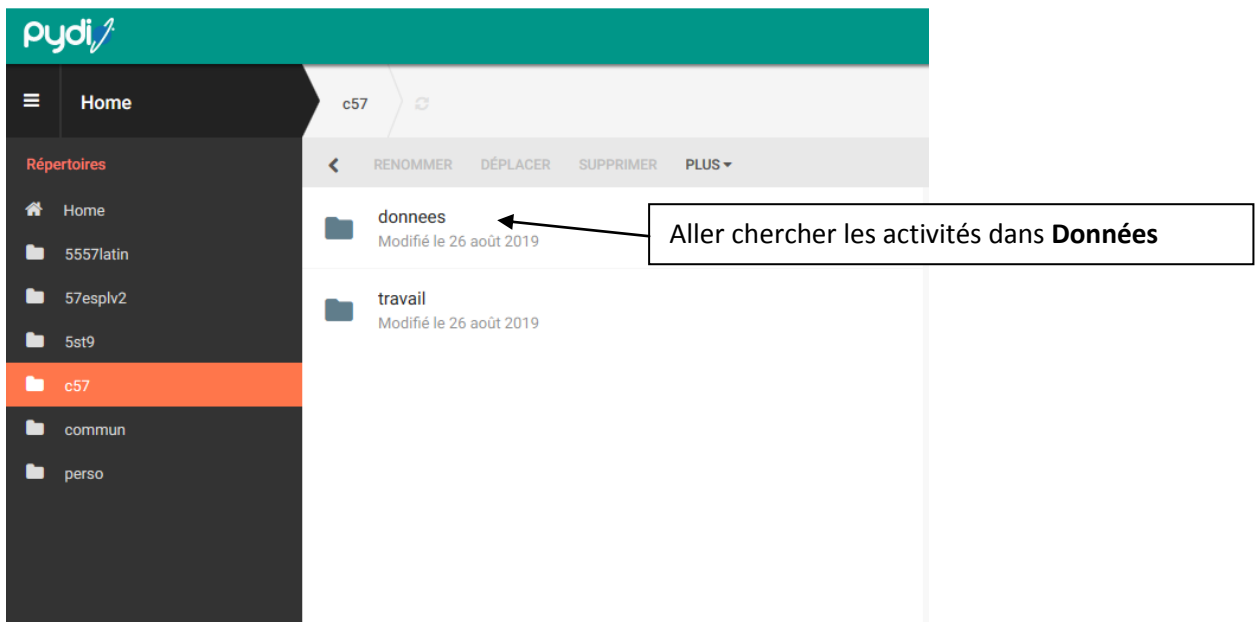

3. Trouver et télécharger un fichier