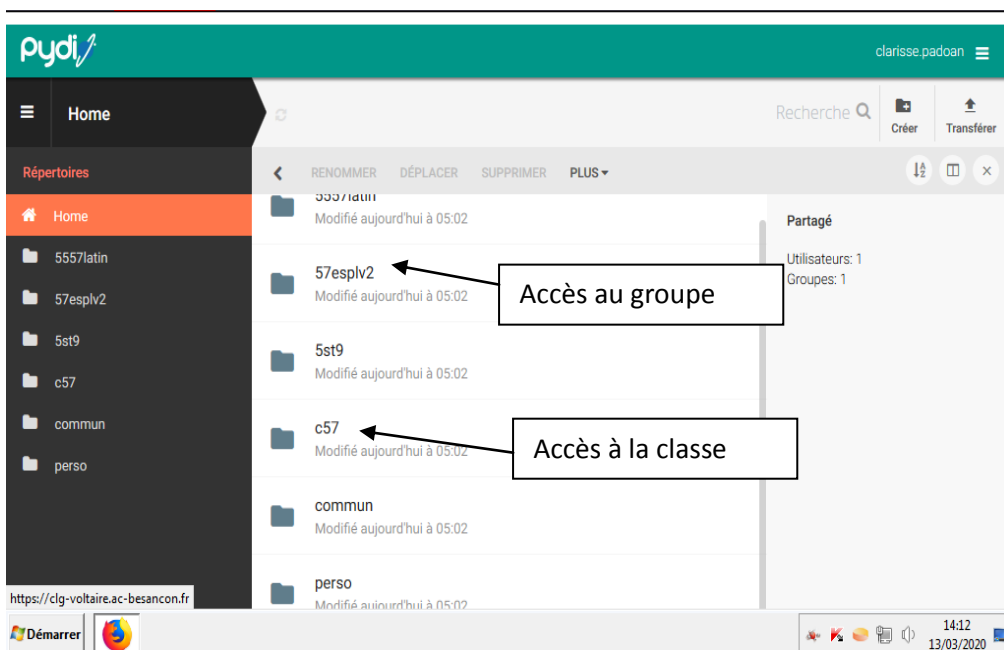

## TUTORIEL SUR L'UTILISATION DE PYDIO

Pydio est une application qui permet d'accéder aux fichiers contenus dans votre espace personnel au collège depuis votre domicile. Il est possible de récupérer le travail donné par un professeur et de lui transmettre.

### 1. Accès à Pydio depuis Enoe

### 2. Accès à mes fichiers